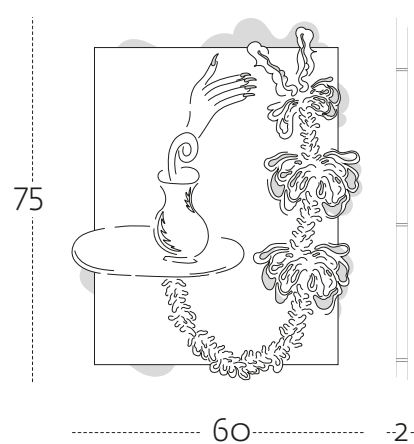

THE HUNT SERIES decorative wall

le misure sono espresse in cm
measures are in cm

collezione The Hunt
design Matteo Cibic, 2023

PSICHE

VENERE

AMORE

ZEFIRO

ORACOLO