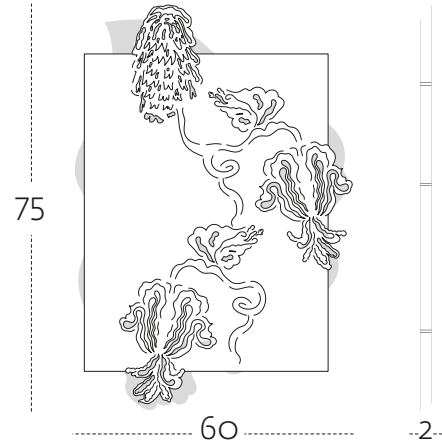

THE HUNT SERIES decorative wall

le misure sono espresse in cm
measures are in cm

collezione The Hunt
design Matteo Cibic, 2023

PSICHE

VENERE

AMORE

ZEFIRO

ORACOLO