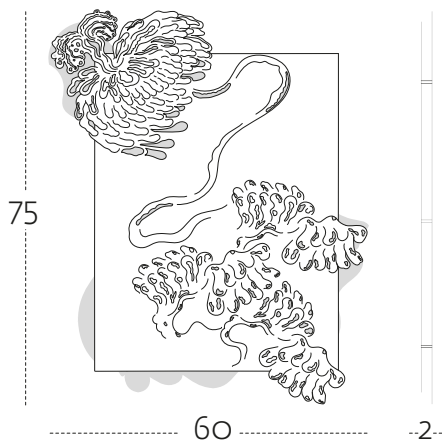

THE HUNT SERIES decorative wall

le misure sono espresse in cm
measures are in cm

collezione The Hunt
design Matteo Cibic, 2023

PSICHE

VENERE

AMORE

ZEFIRO

ORACOLO