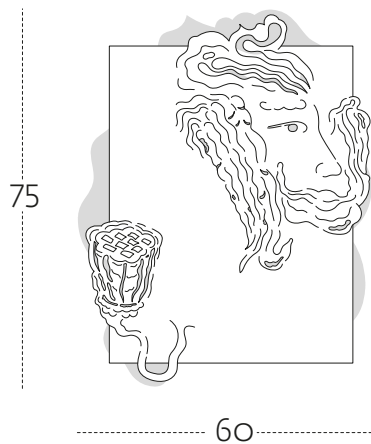

THE HUNT SERIES decorative wall

le misure sono espresse in cm
measures are in cm

collezione The Hunt
design Matteo Cibic, 2023

PSICHE

VENERE

AMORE

ZEFIRO

ORACOLO