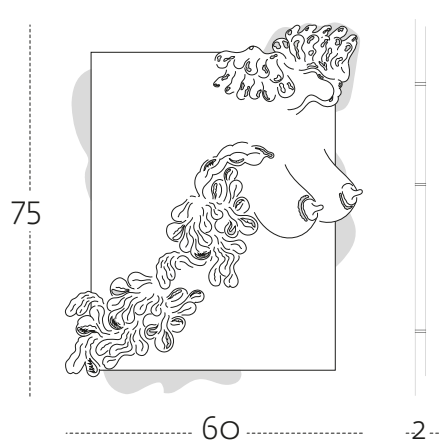

THE HUNT SERIES decorative wall

le misure sono espresse in cm
measures are in cm

collezione The Hunt
design Matteo Cibic, 2023

PSICHE

VENERE

AMORE

ZEFIRO

ORACOLO